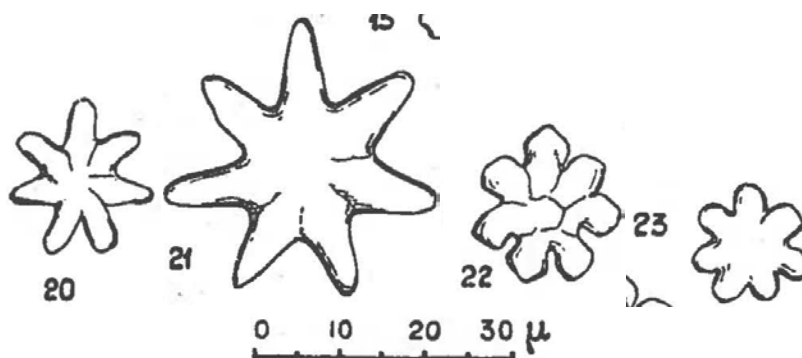

5. *Actiniscus colleti* Parejas (1934)

Figs 20-23

Figs 20, 22. *A. colleti* n. sp., Colle Reciso (Elbe).

Figs 21, 23. *A. colleti* n. sp., Lès Brassés (Haute-Savoie).

Plaquette étoilée à sept rayons pointus ou arrondis.

Diamètre: 14 à 32.

Gisements: Crétacé supérieur : Les Brassés (Haute-Savoie), Colle Reciso (Ile d'Elbe).

Parejas, E., 1934. Sur quelques *Actiniscus* du Crétacé supérieur des Brassés (Préalpes médianes) et de l'Ile d'Elbe. *Compte Rendu des Séances de la Société de Physique et d'Histoire Naturelle de Genève*, **51**: 100-107.