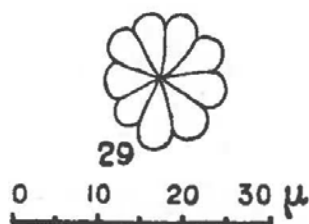

9. *Actiniscus ilvensis* Parejas (1934)

Fig. 29

Fig. 29: *A. Ilvensis* n. sp., Colle Reciso (Elbe).

Rosette à neuf pétales arrondis et séparés.

Diamètre: 19 μ .

Gisement: Crétacé supérieur: Colle Reciso (Ile d'Elbe).